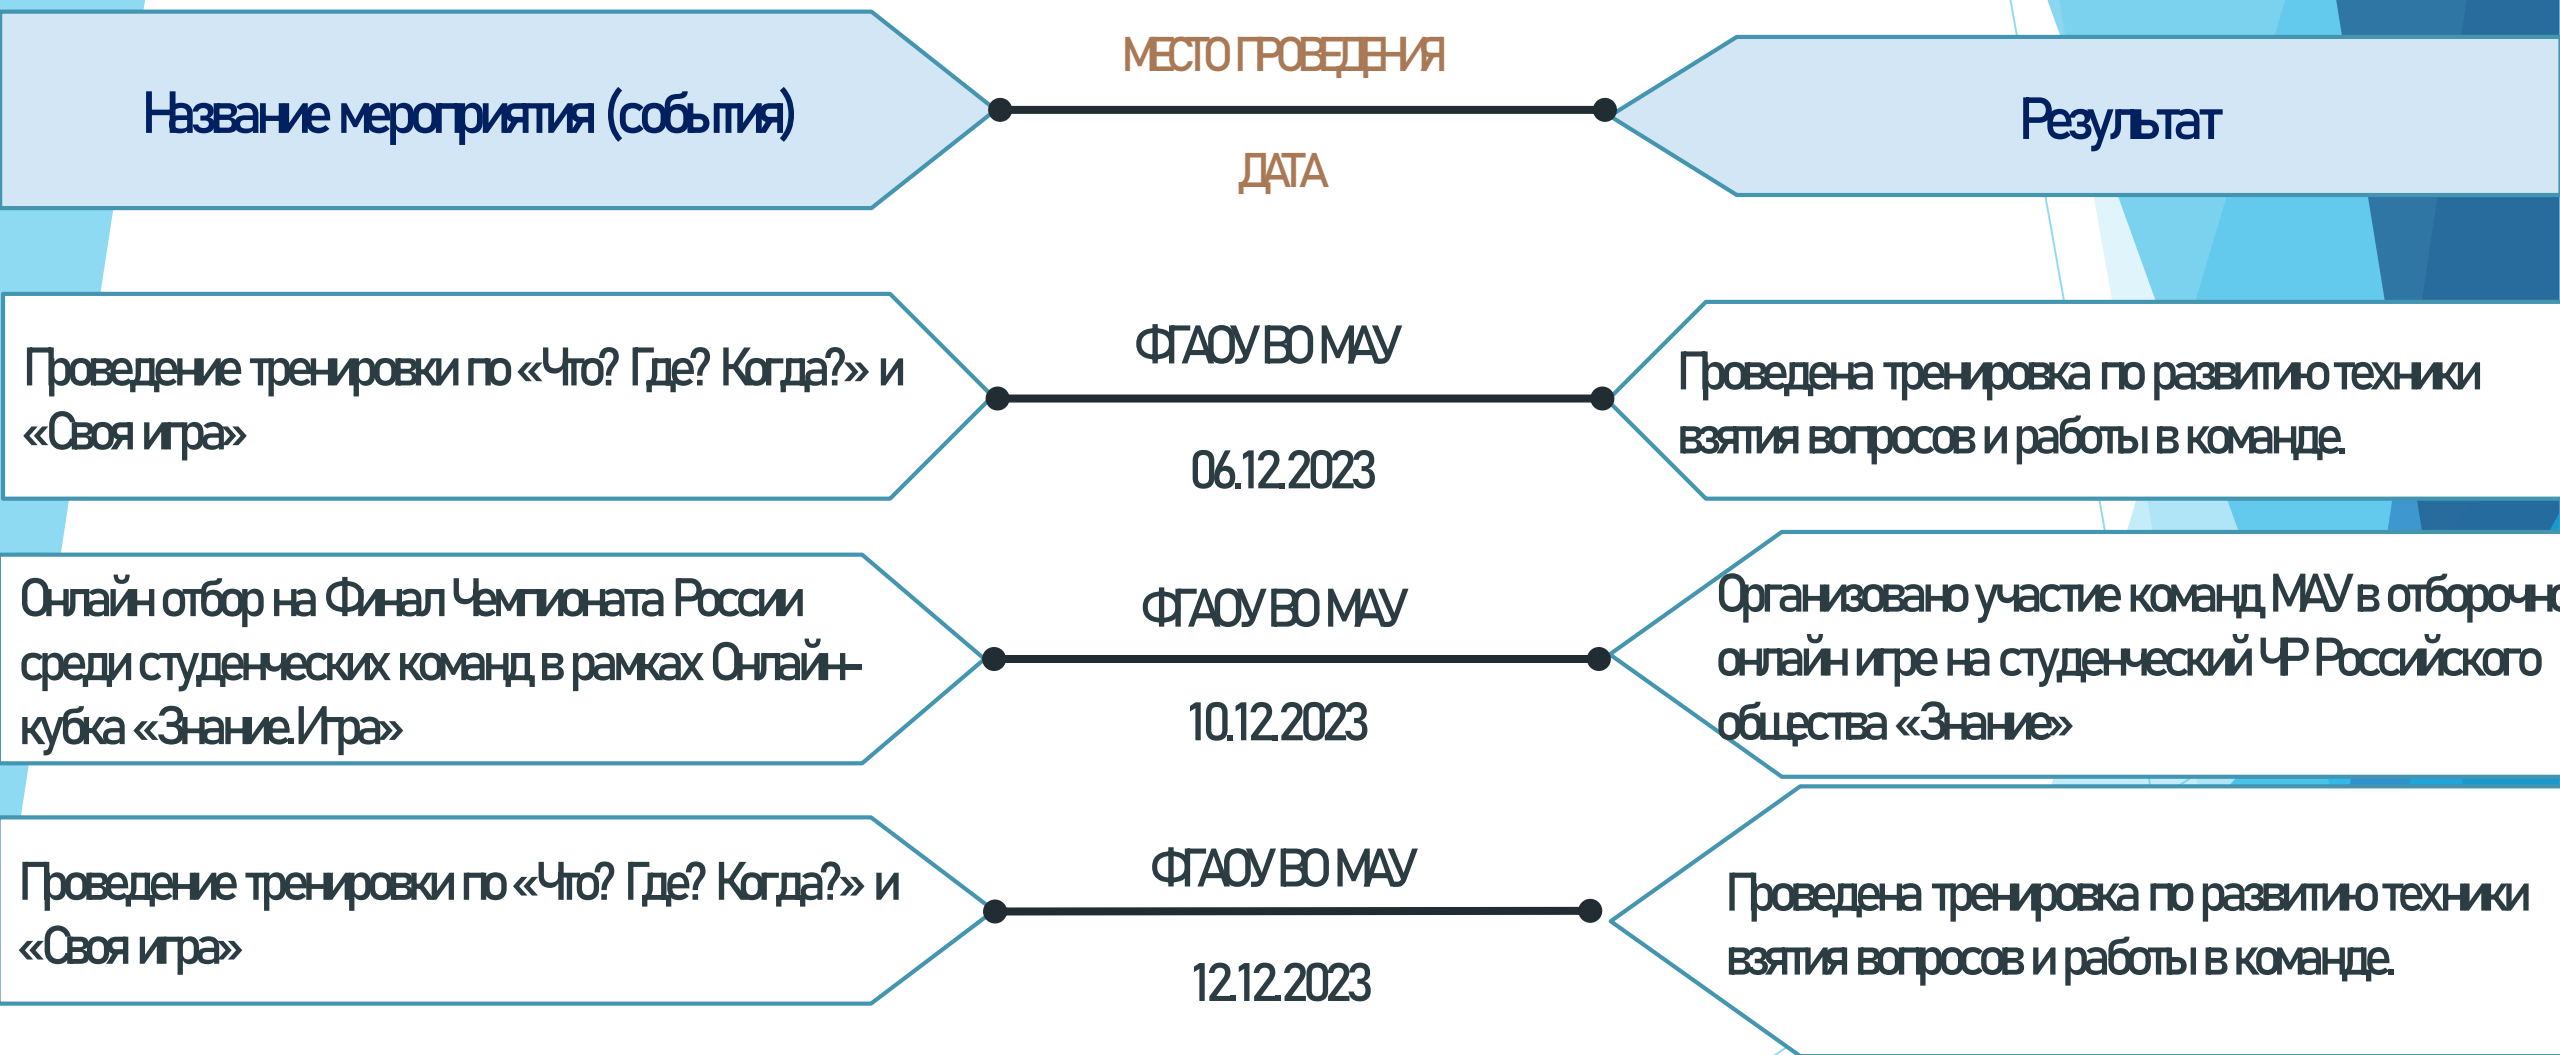

тренинги

турниры

интеллектуальные игры

Наши партнеры

Клуб интеллектуальных игр «Плярная сова» г. Мурманск

Мурманская государственная областная универсальная научная библиотека

ИЦАЭ г. Мурманск

ПЛАН СТУДЕНЧЕСКОГО ОБЪЕДИНЕНИЯ НА ЯНВАРЬ-ИЮНЬ 2024 ГОДА (ОСНОВНЫЕ СОБЫТИЯ)