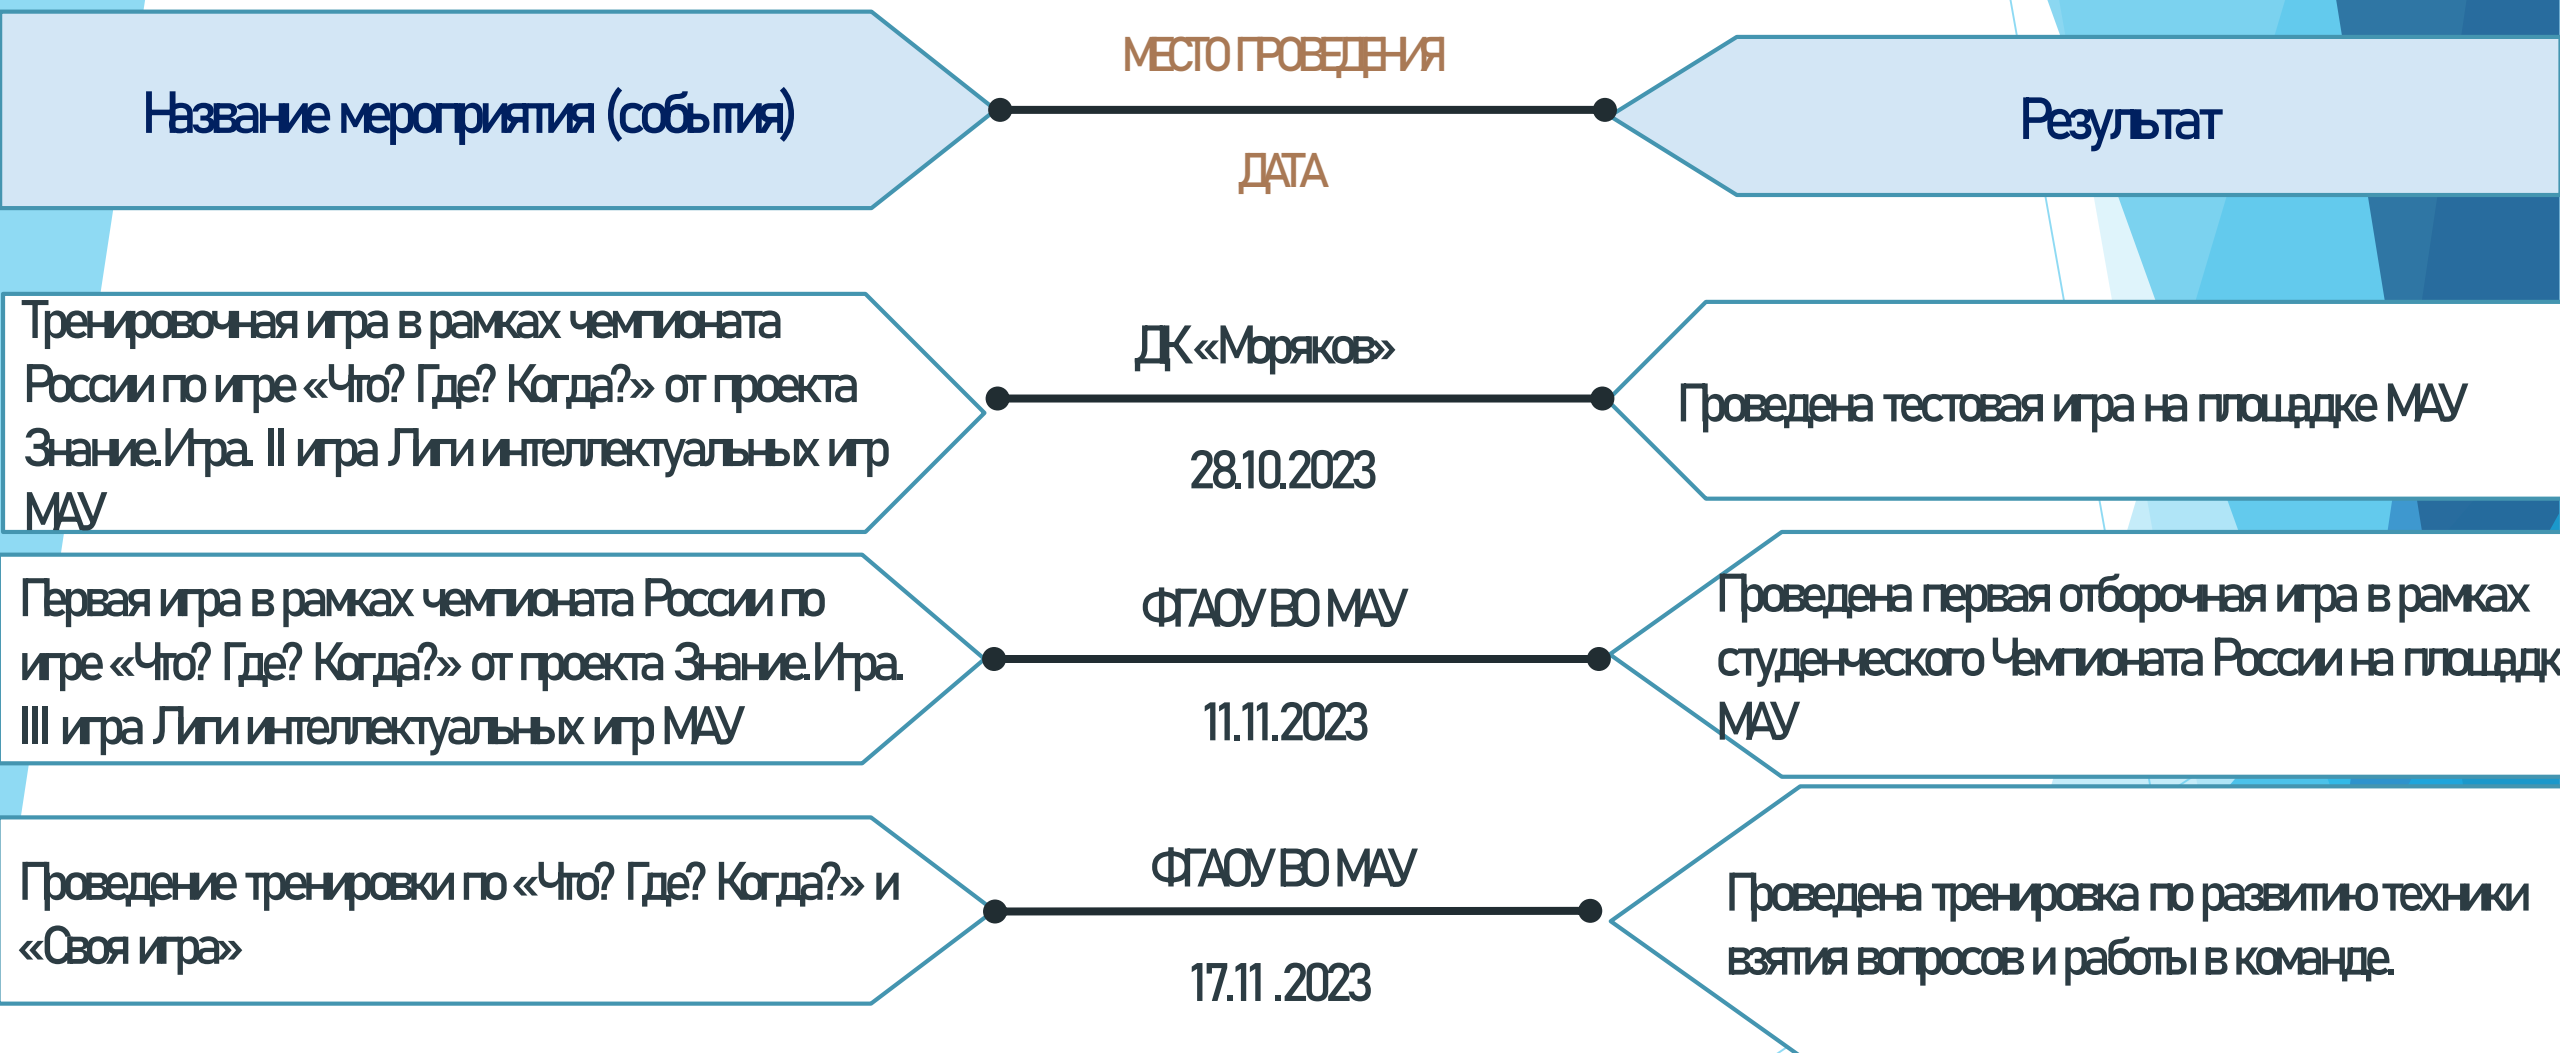

тренинги

турниры

интеллектуальные игры

Наши партнеры

Клуб интеллектуальных игр «Плярная сова» г. Мурманск

Мурманская государственная областная универсальная научная библиотека

ИЦАЭ г. Мурманск

ПЛАН СТУДЕНЧЕСКОГО ОБЪЕДИНЕНИЯ НА ЯНВАРЬ-ИЮНЬ 2024 ГОДА (ОСНОВНЫЕ СОБЫТИЯ)