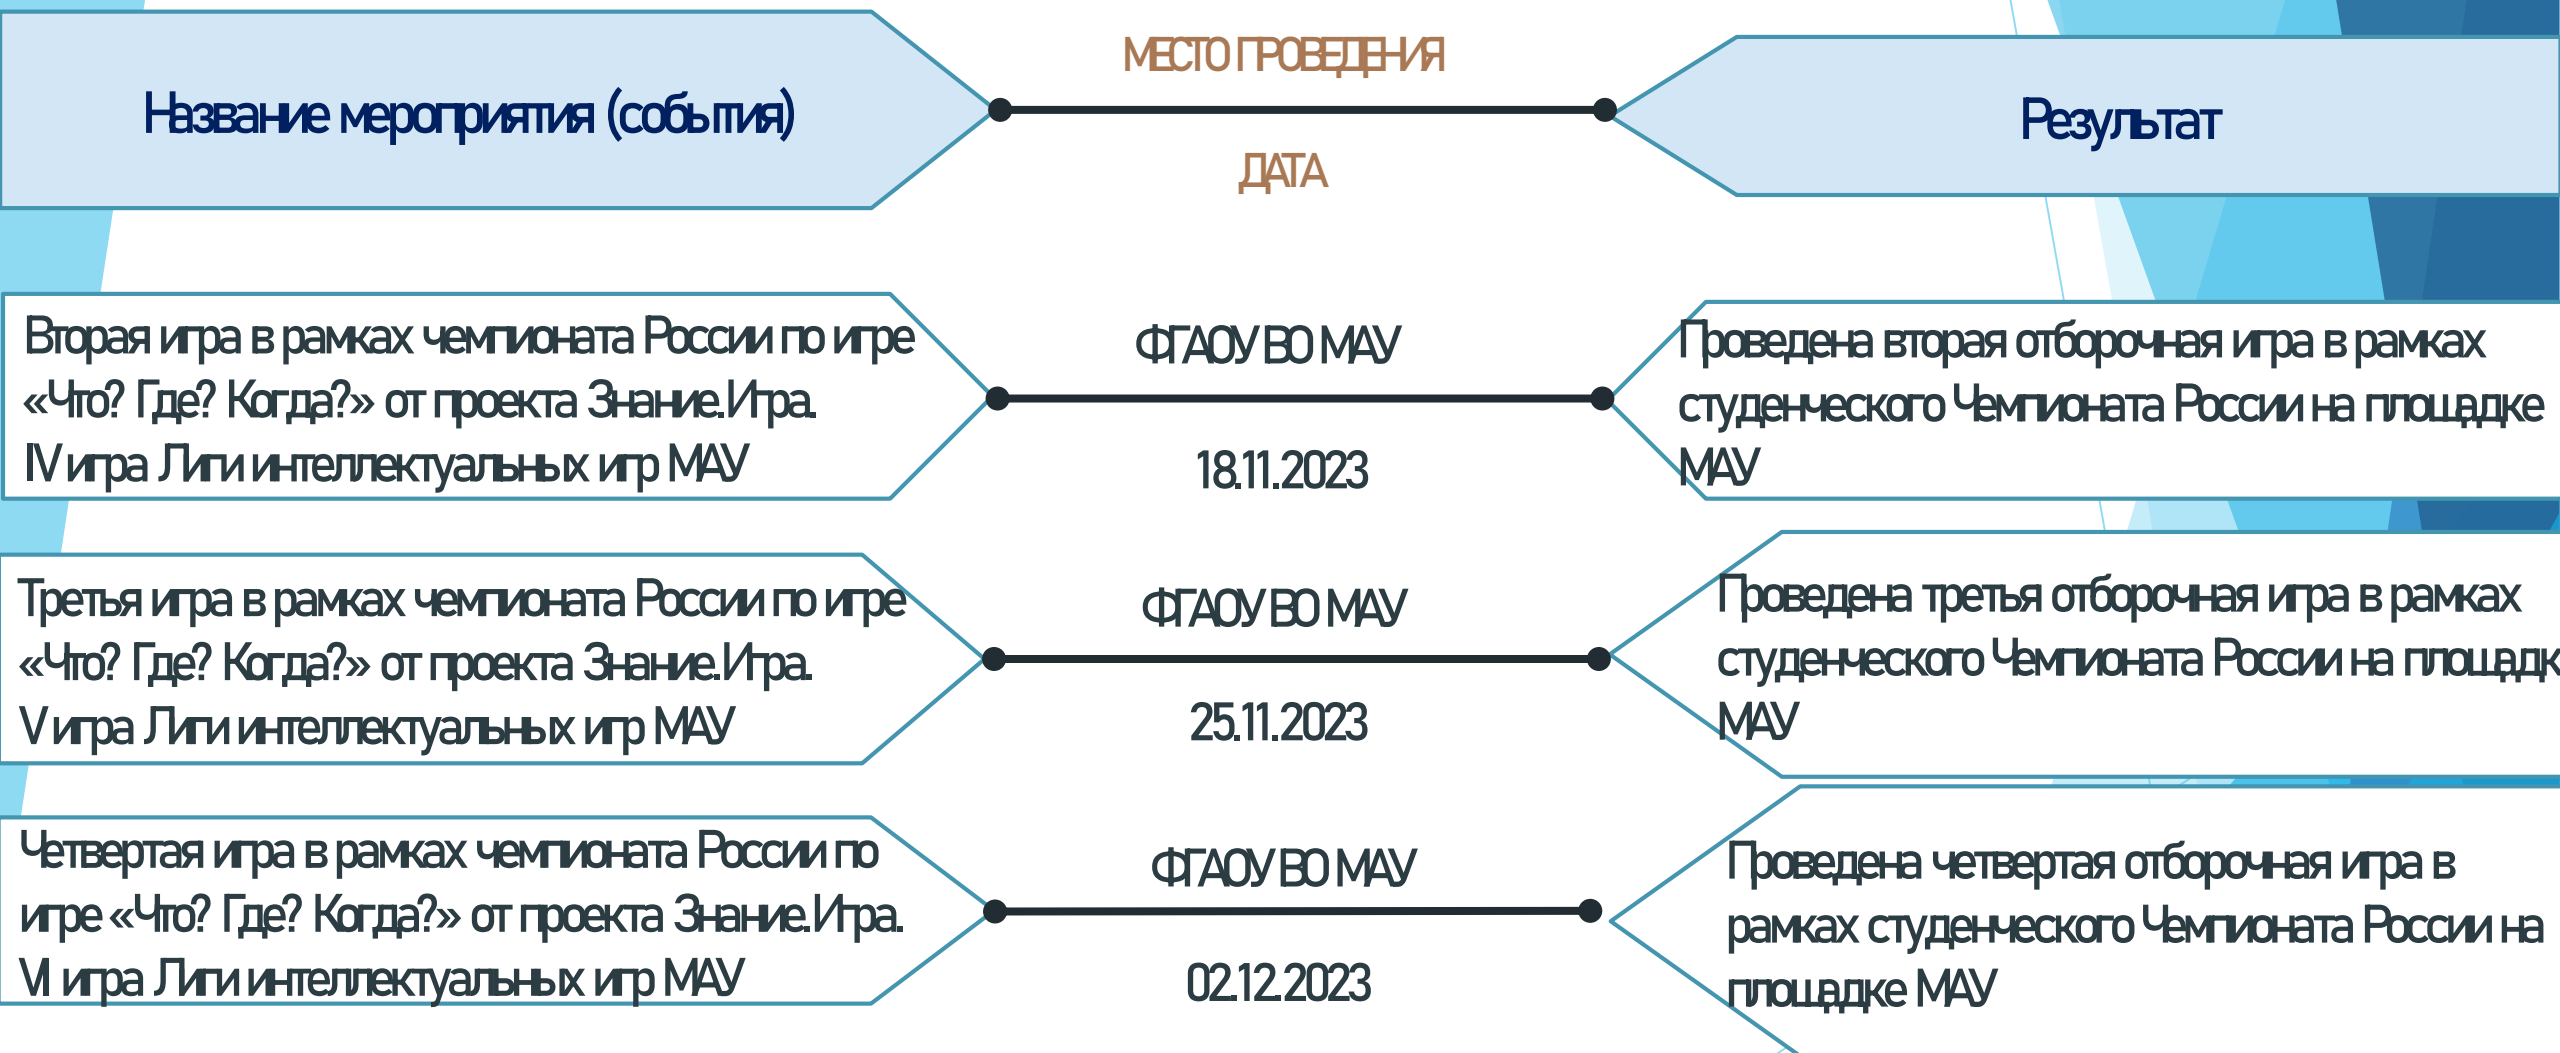

тренинги

турниры

интеллектуальные игры

Наши партнеры

Клуб интеллектуальных игр «Плярная сова» г. Мурманск

Мурманская государственная областная универсальная научная библиотека

ИЦАЭ г. Мурманск

ПЛАН СТУДЕНЧЕСКОГО ОБЪЕДИНЕНИЯ НА ЯНВАРЬ-ИЮНЬ 2024 ГОДА (ОСНОВНЫЕ СОБЫТИЯ)