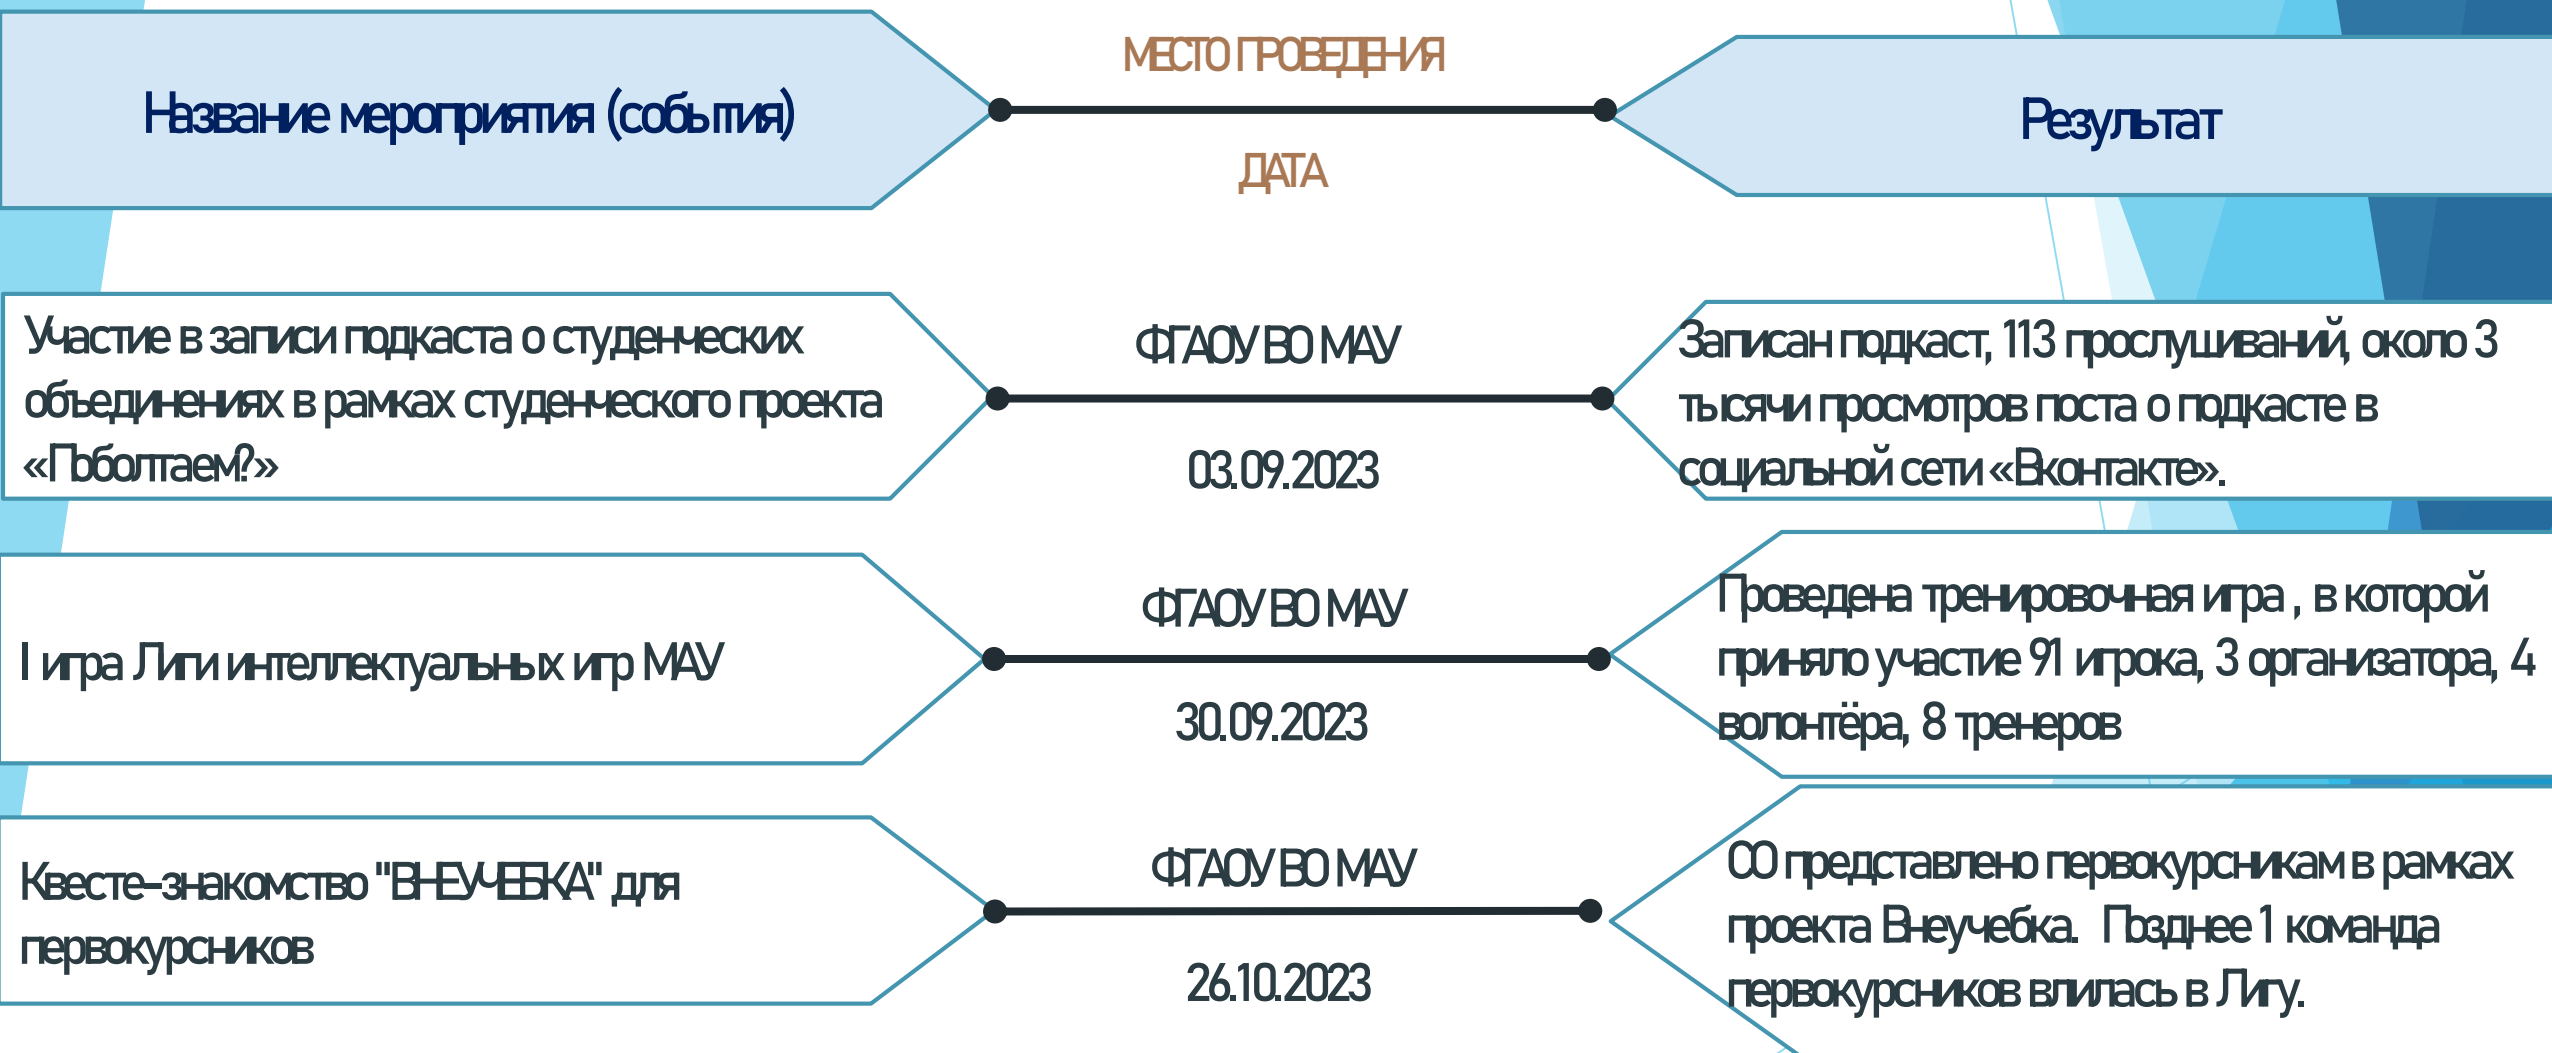

тренинги

турниры

интеллектуальные игры

Наши партнеры

Клуб интеллектуальных игр «Плярная сова» г. Мурманск

Мурманская государственная областная универсальная научная библиотека

ИЦАЭ г. Мурманск

ПЛАН СТУДЕНЧЕСКОГО ОБЪЕДИНЕНИЯ НА ЯНВАРЬ-ИЮНЬ 2024 ГОДА (ОСНОВНЫЕ СОБЫТИЯ)